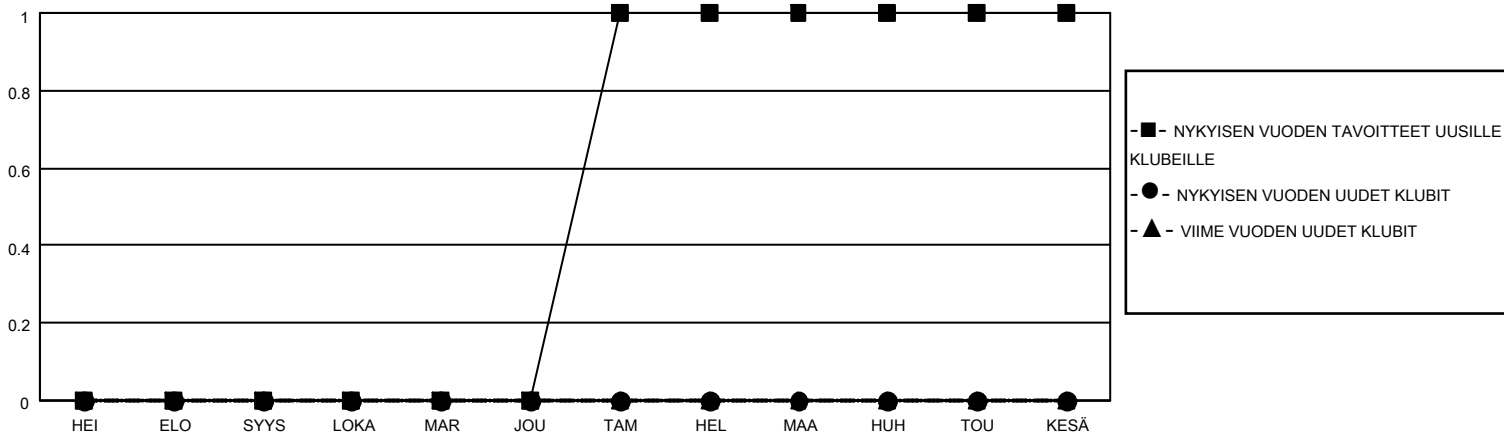

MONTHLY MEMBERSHIP PROGRESS REPORT

SIJAINTI FINLAND

District 107 N

Results as of: 12/31/2021

Klubit				jäsentä			
TULOKSET 2021-2022				TULOKSET 2021-2022			
NELJÄNNES	UUDEN KLUBIN TAVOITE	UUDET KLUBIT	LOPETETUT KLUBIT	NELJÄNNES	JÄSENKASVUN NETTOTAVOITE	TOTEUTUNUT JÄSENKASVU	POISTETUT JÄSENET (mukaan lukien siirrot)
HEI/ELO/SYYS	0	0	1	HEI/ELO/SYYS	10	11	19
LOKA/MAR/JOU	0	0	0	LOKA/MAR/JOU	27	16	33
TAM/HEL/MAA	1	0	0	TAM/HEL/MAA	40	0	0
HUH/TOU/KESÄ	0	0	0	HUH/TOU/KESÄ	20	0	0

TAVOITTEET JA UUDET KLUBIT, KUMULATIIVINEN

TAVOITTEET JA JÄSENET, KUMULATIIVINEN

LAKKAUTETUT KLUBIT: 1

ERONNEET JÄSENET

KUOLLUT	10
KLUBI LAKKAUTETTU	0
MUU	42
YHTEENSÄ	52

18 CLUBS OF 74 LISÄNNYT YHDEN TAI USEAMMAN UUTTA JÄSENTÄ