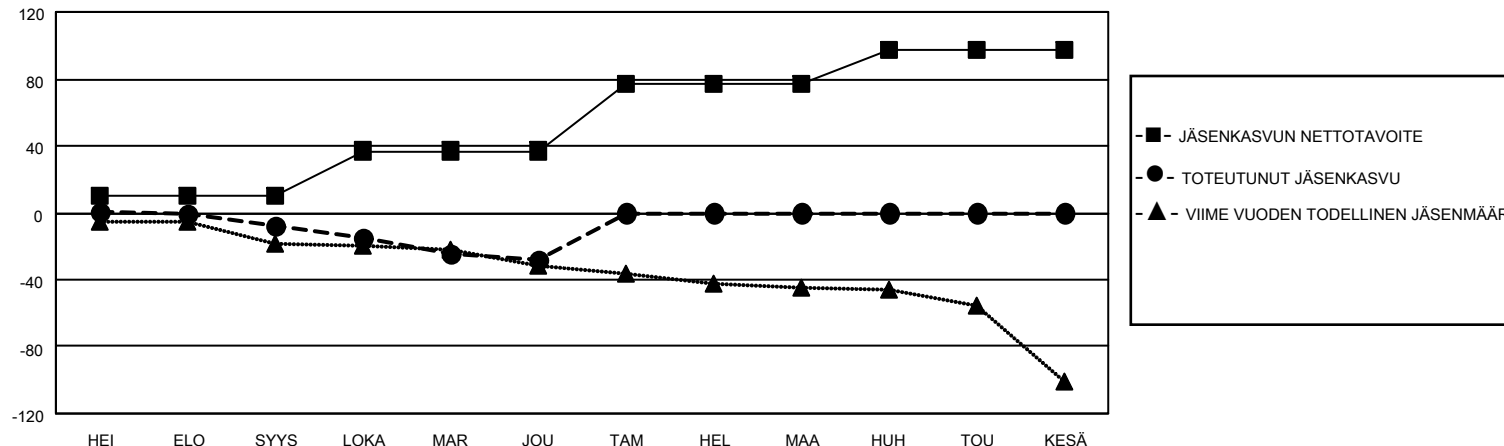

MONTHLY MEMBERSHIP PROGRESS REPORT

SIJAINTI FINLAND

District 107 N

Results as of: 12/31/2021

Klubit				jäsentä			
TULOKSET 2021-2022				TULOKSET 2021-2022			
NELJÄNNES	UUDEN KLUBIN TAVOITE	UUDET KLUBIT	LOPETETUT KLUBIT	NELJÄNNES	JÄSENKASVUN NETTOTAVOITE	TOTEUTUNUT JÄSENKASVU	POISTETUT JÄSENET (mukaan lukien siirrot)
HEI/ELO/SYYS	0	0	1	HEI/ELO/SYYS	10	11	19
LOKA/MAR/JOU	0	0	0	LOKA/MAR/JOU	27	16	33
TAM/HEL/MAA	1	0	0	TAM/HEL/MAA	40	0	0
HUH/TOU/KESÄ	0	0	0	HUH/TOU/KESÄ	20	0	0

TAVOITTEET JA UUDET KLUBIT, KUMULATIIVINEN

TAVOITTEET JA JÄSENET, KUMULATIIVINEN

LAKKAUTETUT KLUBIT: 1

ERONNEET JÄSENET

KUOLLUT	10
KLUBI LAKKAUTETTU	0
MUU	42
YHTEENSÄ	52

18 CLUBS OF 74 LISÄNNYT YHDEN TAI USEAMMAN UUTTA JÄSENTÄ